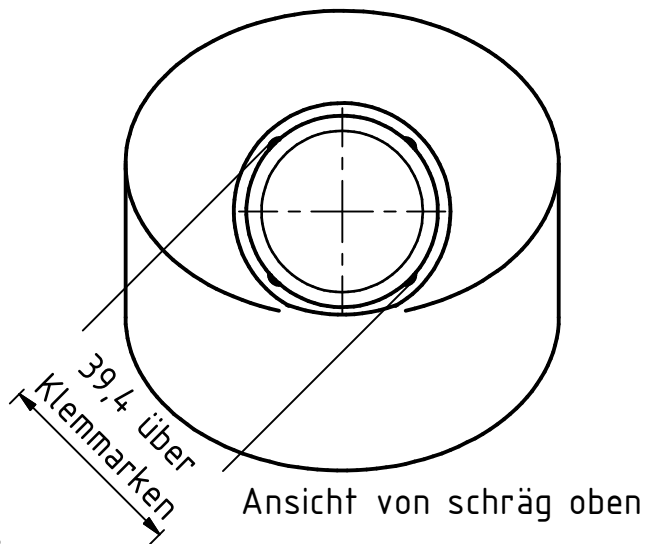

A-A

Werkstoff:  
EN AC - Al Si 12 (Cu)

Projekt:  
Abweiser für Standpfahl 76mm  
mit Ausleger 42 mm (76/42)

Artikel Nr.: 96600

Maßstab:  
1:2  
Blatt-  
größe A4

Trotz sorgfältiger Arbeit keine Gewährleistung für Maßangaben