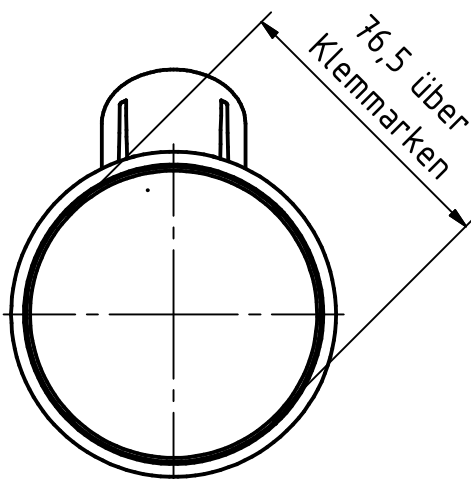

A-A

Werkstoff:  
EN AC - Al Si 12 (Cu)

Projekt:  
Abweiser für Standpfahl 76mm  
mit Ausleger 42 mm (76/42)

Artikel Nr.: 96600

Maßstab:  
1:2  
Blatt-  
größe A4

Trotz sorgfältiger Arbeit keine Gewährleistung für Maßangaben