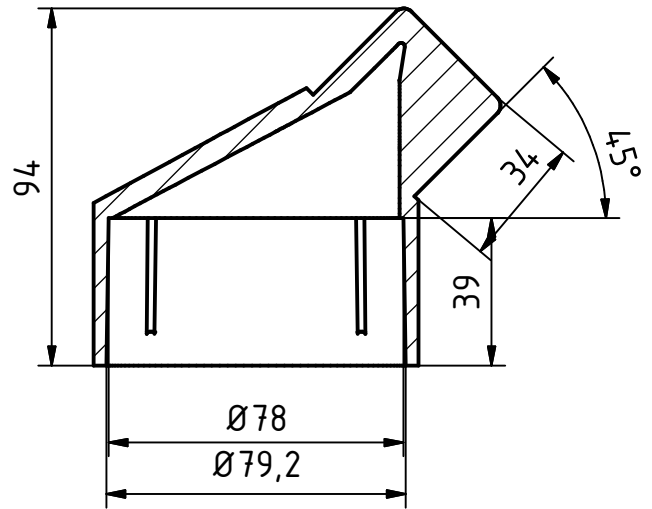

A-A

Werkstoff:  
EN AC - Al Si 12 (Cu)

Projekt:  
Abweiser für Standpfahl 76mm  
mit Ausleger 42 mm (76/42)

Artikel Nr.: 96600

Maßstab:  
1:2  
Blatt-  
größe A4

Trotz sorgfältiger Arbeit keine Gewährleistung für Maßangaben