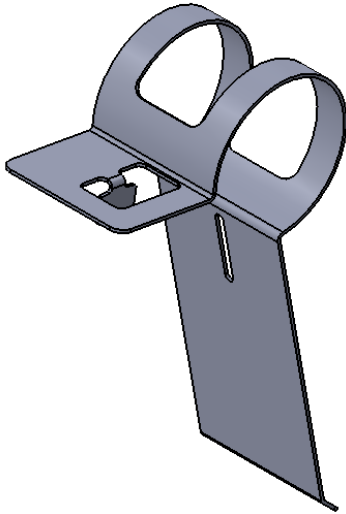

Blechabwicklung

Werkstoff:

1.4301

Beschreibung:

Edelstahl-Eishalter
Lange Ausführung: 105 mm

Artikel Nr.: 568 00

Maßstab
1:1.5
Blatt-
größe A4

Trotz sorgfältiger Arbeit keine Gewährleistung für Maßangaben