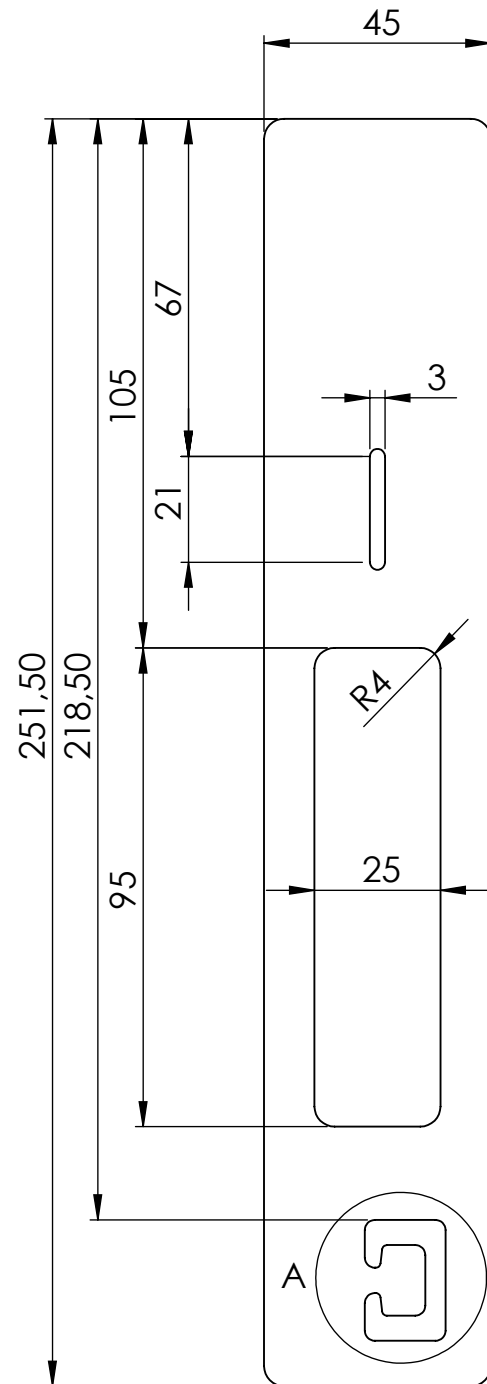

Blechabwicklung

Werkstoff:

1.4301

Beschreibung:

Edelstahl-Eishalter
Lange Ausführung: 105 mm

Artikel Nr.: 568 00

Maßstab
1:1.5
Blatt-
größe A4

Trotz sorgfältiger Arbeit keine Gewährleistung für Maßangaben