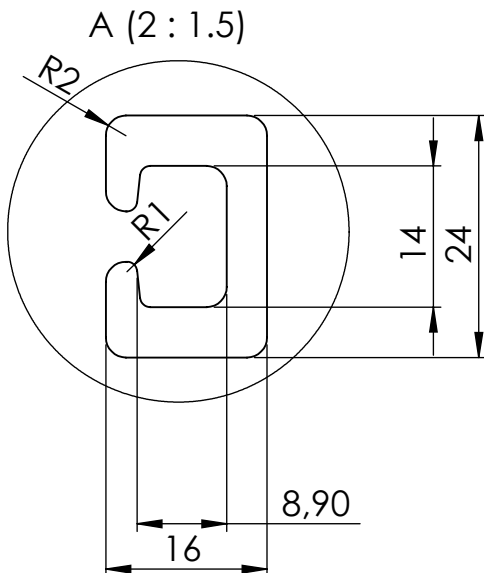

Blechabwicklung

Werkstoff:

1.4301

Beschreibung:

Edelstahl-Eishalter
Lange Ausführung: 105 mm

Artikel Nr.: 568 00

Maßstab
1:1.5
Blatt-
größe A4

Trotz sorgfältiger Arbeit keine Gewährleistung für Maßangaben