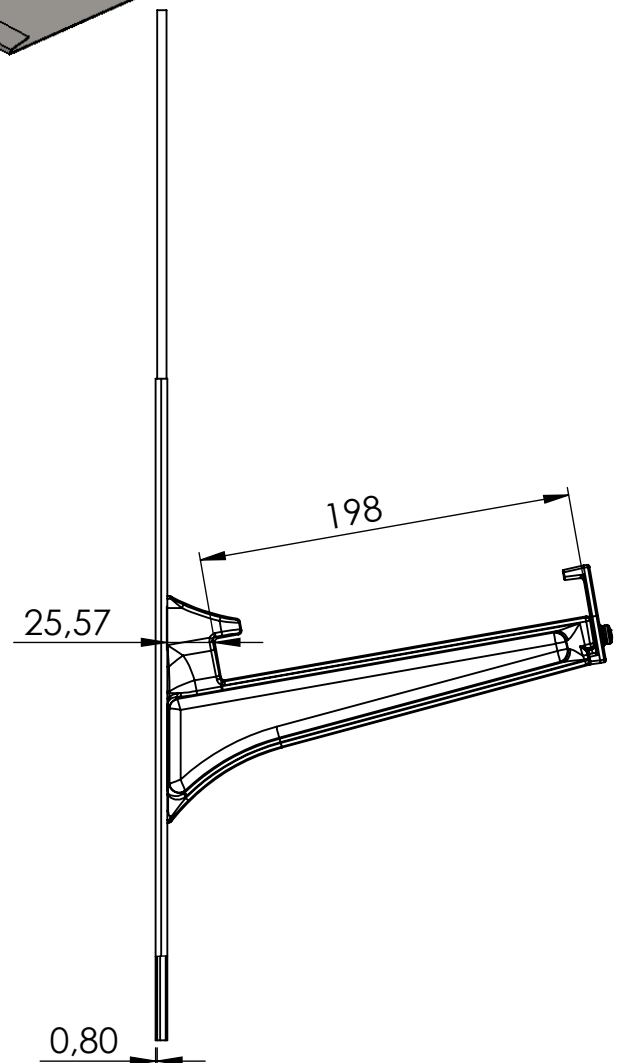

Schraube
M5x16 A2-70
Torx T25

Werkstoff: Gussteil: EN AC-ALSi12(Cu)
Blech und Halteband: 1.4310
Schraube: A2-70

Beschreibung: Schneefangstuetze mit Platte
für Schiefedächer

HEUDEL[®]
ALUMINIUM-GIESSEREI

Artikel Nr.: 26000

Maßstab
1:4
Blatt-
größe A4

Trotz sorgfälliger Arbeit keine Gewährleistung für Maßangaben