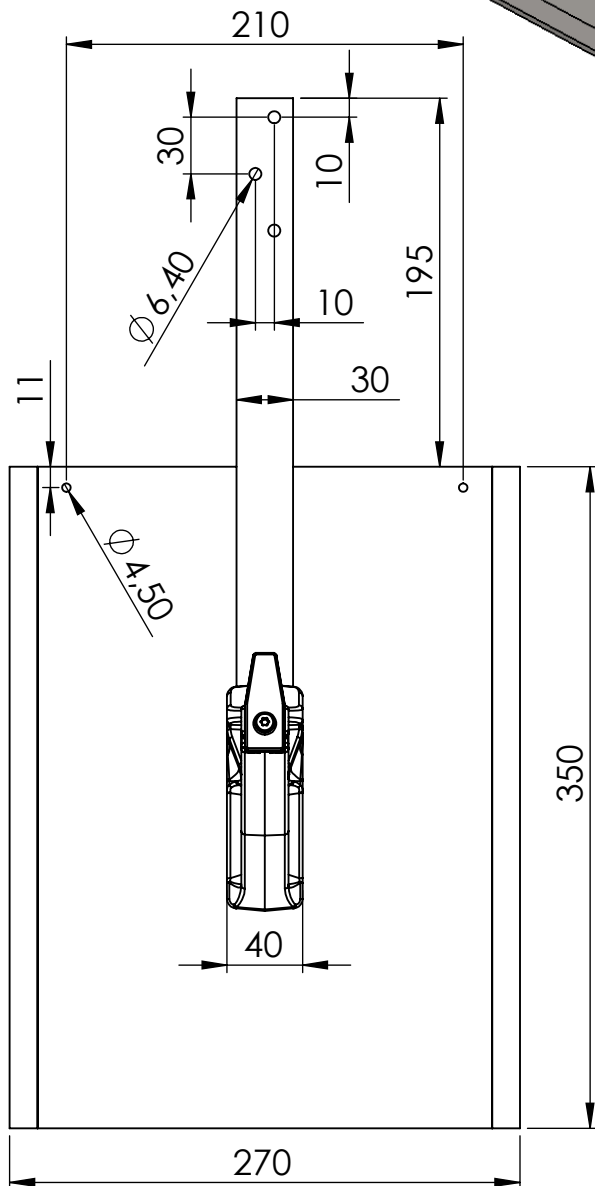

Schraube
M5x16 A2-70
Torx T25

Werkstoff: Gussteil: EN AC-ALSi12(Cu)
Blech und Halteband: 1.4310
Schraube: A2-70

Beschreibung: Schneefangstuetze mit Platte
für Schiefedächer

HEUDEL[®]
ALUMINIUM-GIESSEREI

Artikel Nr.: 26000

Maßstab
1:4
Blatt-
größe A4

Trotz sorgfälliger Arbeit keine Gewährleistung für Maßangaben