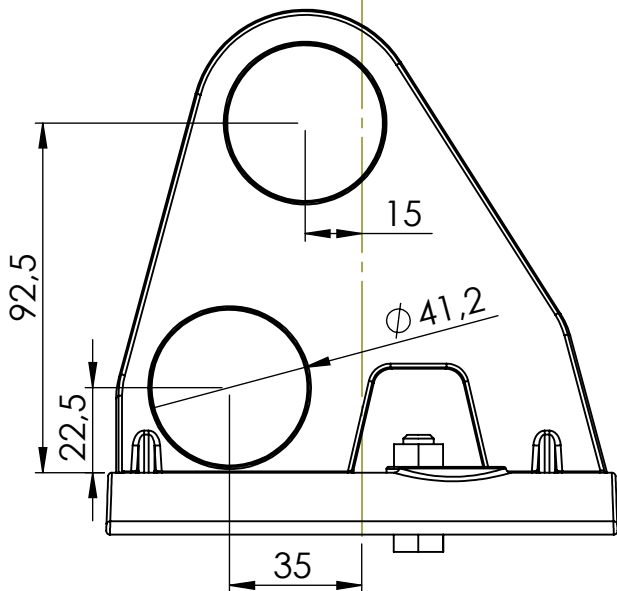

Sechskantschraube
M8x25

Mutter M8

Werkstoff:

Gussteile: EN AC-AISi12(Cu)
Schraube: A2-70

Beschreibung:

Halterung Double Pipe für Welle 5;
Welle 6; Welle 6 3/4; Berliner Welle

HEUEL[®]
ALUMINIUM-GIESSEREI

Artikel Nr.: 99200

Maßstab
1:2
Blatt-
größe A4

Trotz sorgfälliger Arbeit keine Gewährleistung für Maßangaben