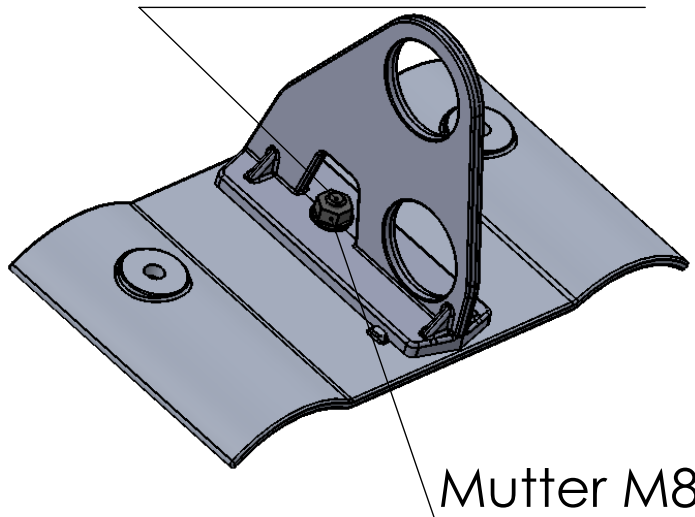

Sechskantschraube
M8x25

Mutter M8

Werkstoff:

Gussteile: EN AC-AISi12(Cu)
Schraube: A2-70

Beschreibung:

Halterung Double Pipe für Welle 5;
Welle 6; Welle 6 3/4; Berliner Welle

HEUEL[®]
ALUMINIUM-GIESSEREI

Artikel Nr.: 99200

Maßstab
1:2
Blatt-
größe A4

Trotz sorgfälliger Arbeit keine Gewährleistung für Maßangaben