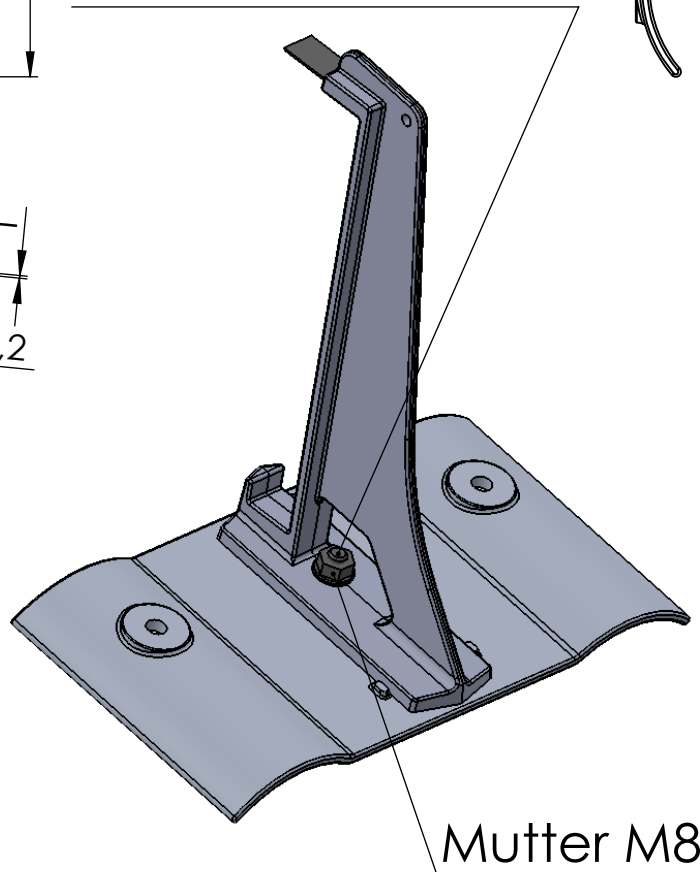

Sechskantschraube  
M8x25

Mutter M8

Werkstoff:

Gussteile: EN AC-AISi12(Cu)  
Schraube: A2-70

Beschreibung:

Halterung TopBoard und StandartBoard  
für Welle 5; Welle 6; Welle 6 3/4; Berliner Welle

Artikel Nr.: 99000

Maßstab  
1:3  
Blatt-  
größe A4

Trotz sorgfältiger Arbeit keine Gewährleistung für Maßangaben