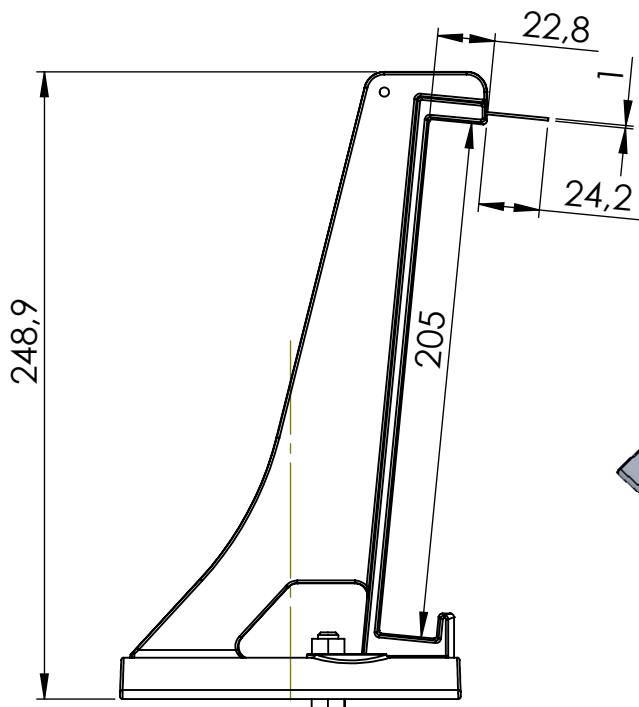

Sechskantschraube  
M8x25

Mutter M8

Werkstoff:

Gussteile: EN AC-AISi12(Cu)  
Schraube: A2-70

Beschreibung:

Halterung TopBoard und StandartBoard  
für Welle 5; Welle 6; Welle 6 3/4; Berliner Welle

Artikel Nr.: 99000

Maßstab  
1:3  
Blatt-  
größe A4

Trotz sorgfältiger Arbeit keine Gewährleistung für Maßangaben