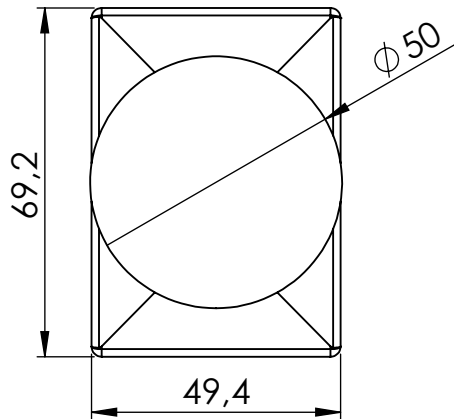

Kugel durch
Formschluss
vandalismussicher
aufgeschraubt

Gewindesttift
Edelstahl M8
eingegossen

Mutter
Edelstahl M8

A-A

(1:1)

Fehlende Maße der Kappe
identisch zu Artikel Nr.: 90290

Werkstoff:

EN AC-ALSi12(Cu): Kugel, Kappe
1.4301 (V2A): Gewindestift, Mutter

Beschreibung:

Aufschlagkappe
für Rechteckrohr 60 x 40
mit Kugel 50mm

HEUEL[®]
ALUMINIUM-GIESSEREI

Artikel Nr.: 90300

Maßstab

1:1.5

Blatt-
größe A4

Trotz sorgfältiger Arbeit keine Gewährleistung für Maßangaben