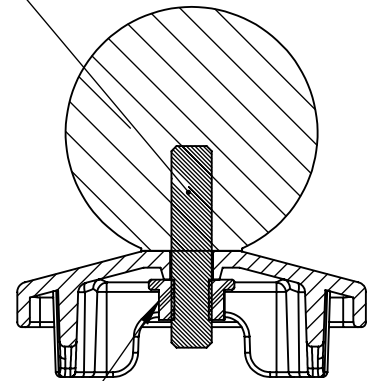

Kugel durch
Formschluss
vandalismussicher
aufgeschraubt

Gewindesttift
Edelstahl M8
eingegossen

Mutter
Edelstahl M8

A-A

(1:1)

Fehlende Maße der Kappe
identisch zu Artikel Nr.: 90290

Werkstoff:

EN AC-ALSi12(Cu): Kugel, Kappe
1.4301 (V2A): Gewindestift, Mutter

Beschreibung:

Aufschlagkappe
für Rechteckrohr 60 x 40
mit Kugel 50mm

HEUEL[®]
ALUMINIUM-GIESSEREI

Artikel Nr.: 90300

Maßstab

1:1.5

Blatt-
größe A4

Trotz sorgfältiger Arbeit keine Gewährleistung für Maßangaben