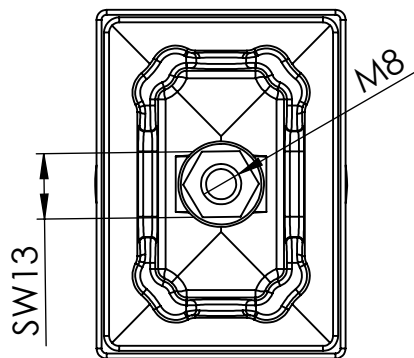

Kugel durch
Formschluss
vandalismussicher
aufgeschraubt

Gewindesttift
Edelstahl M8
eingegossen

Mutter
Edelstahl M8

A-A

(1:1)

Fehlende Maße der Kappe
identisch zu Artikel Nr.: 90290

Werkstoff:

EN AC-ALSi12(Cu): Kugel, Kappe
1.4301 (V2A): Gewindestift, Mutter

Beschreibung:

Aufschlagkappe
für Rechteckrohr 60 x 40
mit Kugel 50mm

HEUEL[®]
ALUMINIUM-GIESSEREI

Artikel Nr.: 90300

Maßstab

1:1.5

Blatt-
größe A4

Trotz sorgfältiger Arbeit keine Gewährleistung für Maßangaben