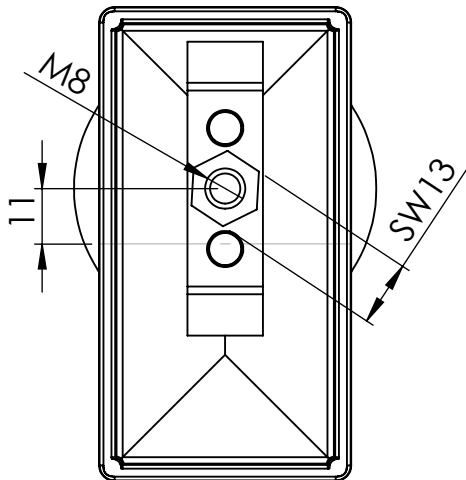

Kugel durch  
Formschluss  
vandalismussicher  
aufgeschraubt

(1:1)

Fehlende Maße der Kappe  
identisch zu Artikel Nr.: 90360

Werkstoff: EN AC-AISi12(Cu): Kugel, Kappe  
1.4301 (V2A): Gewindestift, Mutter  
1.4310: Feder

Beschreibung: Aufschlagkappe mit Ueberstand  
mit rostfreier Feder für  
Rechteckrohre 60 x 40  
mit Kugel 60mm

**HEUEL**<sup>®</sup>  
ALUMINIUM-GIESSEREI

Artikel Nr.: 90420

Maßstab  
1:1.5  
Blatt-  
größe A4