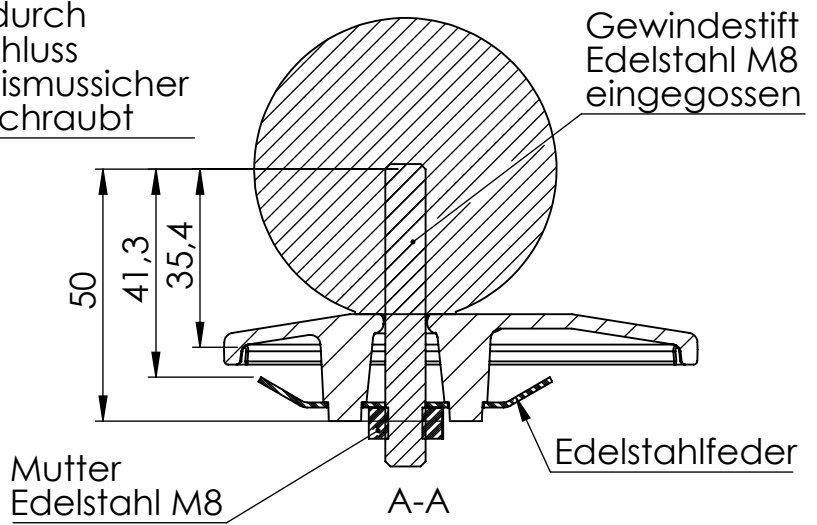

Kugel durch  
Formschluss  
vandalismussicher  
aufgeschraubt

(1:1)

Fehlende Maße der Kappe  
identisch zu Artikel Nr.: 90360

Werkstoff: EN AC-AISi12(Cu): Kugel, Kappe  
1.4301 (V2A): Gewindestift, Mutter  
1.4310: Feder

Beschreibung: Aufschlagkappe mit Ueberstand  
mit rostfreier Feder für  
Rechteckrohre 60 x 40  
mit Kugel 60mm

**HEUEL**<sup>®</sup>  
ALUMINIUM-GIESSEREI

Artikel Nr.: 90420

Maßstab  
1:1.5  
Blatt-  
größe A4

Trotz sorgfälliger Arbeit keine Gewährleistung für Maßangaben