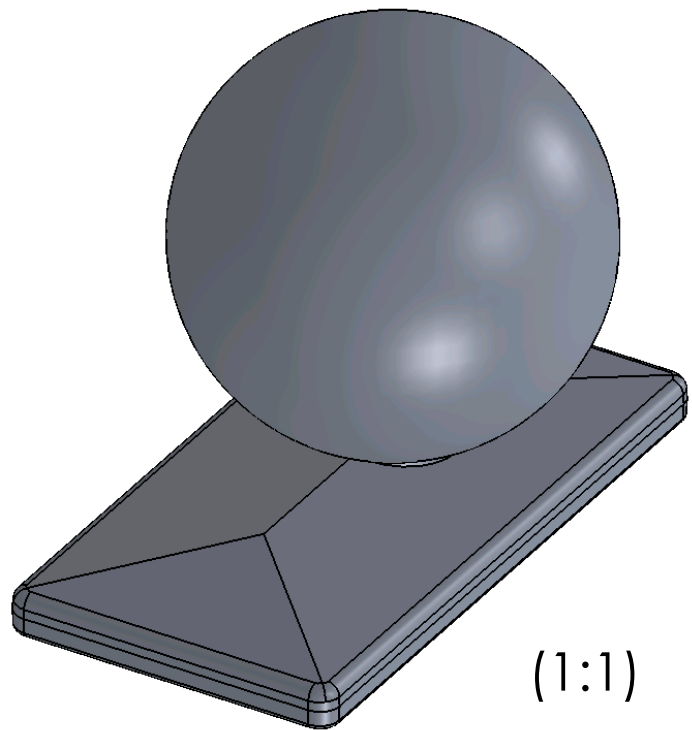

Kugel durch  
Formschluss  
vandalismussicher  
aufgeschraubt

(1:1)

Fehlende Maße der Kappe  
identisch zu Artikel Nr.: 90360

Werkstoff: EN AC-AISi12(Cu): Kugel, Kappe  
1.4301 (V2A): Gewindestift, Mutter  
1.4310: Feder

Beschreibung: Aufschlagkappe mit Ueberstand  
mit rostfreier Feder für  
Rechteckrohre 60 x 40  
mit Kugel 60mm

**HEUEL**<sup>®</sup>  
ALUMINIUM-GIESSEREI

Artikel Nr.: 90420

Maßstab  
1:1.5  
Blatt-  
größe A4