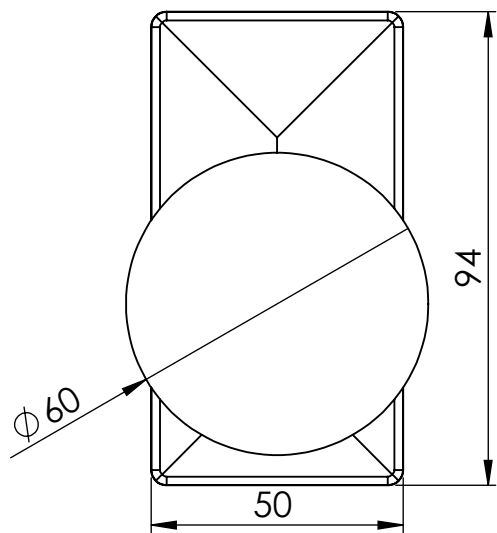

Kugel durch  
Formschluss  
vandalismussicher  
aufgeschraubt

(1:1)

Fehlende Maße der Kappe  
identisch zu Artikel Nr.: 90360

Werkstoff: EN AC-AISi12(Cu): Kugel, Kappe  
1.4301 (V2A): Gewindestift, Mutter  
1.4310: Feder

Beschreibung: Aufschlagkappe mit Ueberstand  
mit rostfreier Feder für  
Rechteckrohre 60 x 40  
mit Kugel 60mm

**HEUEL**<sup>®</sup>  
ALUMINIUM-GIESSEREI

Artikel Nr.: 90420

Maßstab  
1:1.5  
Blatt-  
größe A4